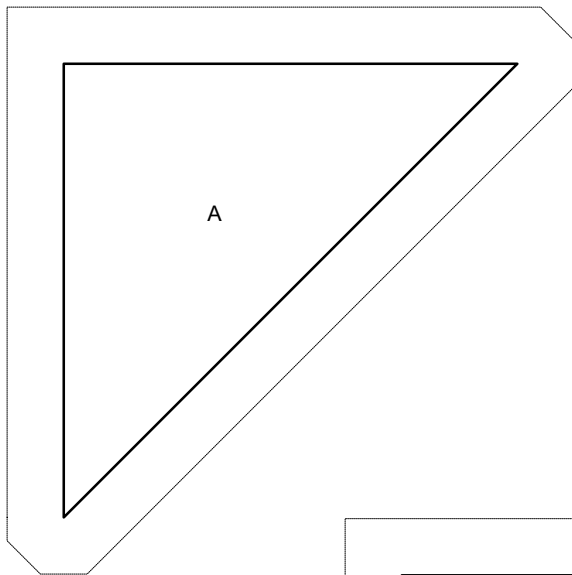

tussenblok puur 15 cm

Key Block (57/100 actual size)

hoekblok puur 15 cm

Key Block (57/100 actual size)

puur hoofdblok 15 cm

Key Block (57/100 actual size)