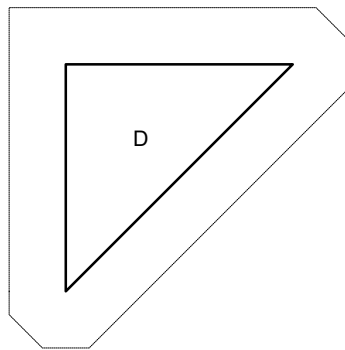

tussenblok puur 15 cm

Key Block (57/100 actual size)

hoekblok puur 15 cm

Key Block (57/100 actual size)

puur hoofdblok 15 cm

Key Block (57/100 actual size)