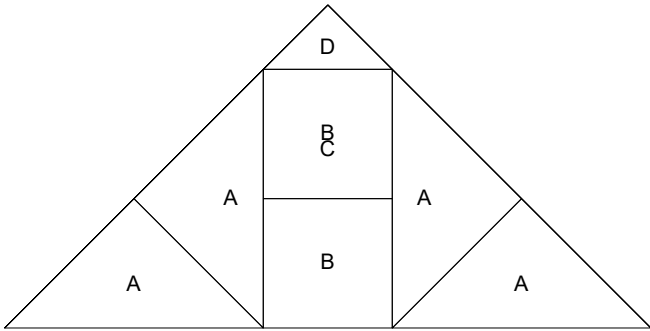

tussenblok puur 15 cm

Key Block (57/100 actual size)

hoekblok puur 15 cm

Key Block (57/100 actual size)

puur hoofdblok 15 cm

Key Block (57/100 actual size)