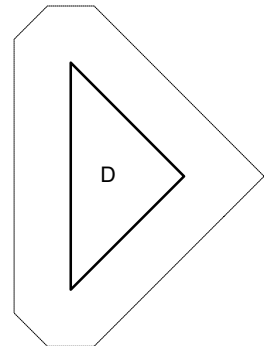

tussenblok puur 15 cm

Key Block (57/100 actual size)

hoekblok puur 15 cm

Key Block (57/100 actual size)

puur hoofdblok 15 cm

Key Block (57/100 actual size)