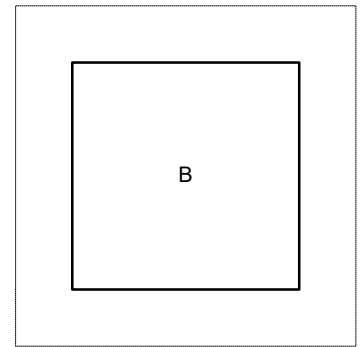

tussenblok puur 15 cm

Key Block (57/100 actual size)

hoekblok puur 15 cm

Key Block (57/100 actual size)

puur hoofdblok 15 cm

Key Block (57/100 actual size)