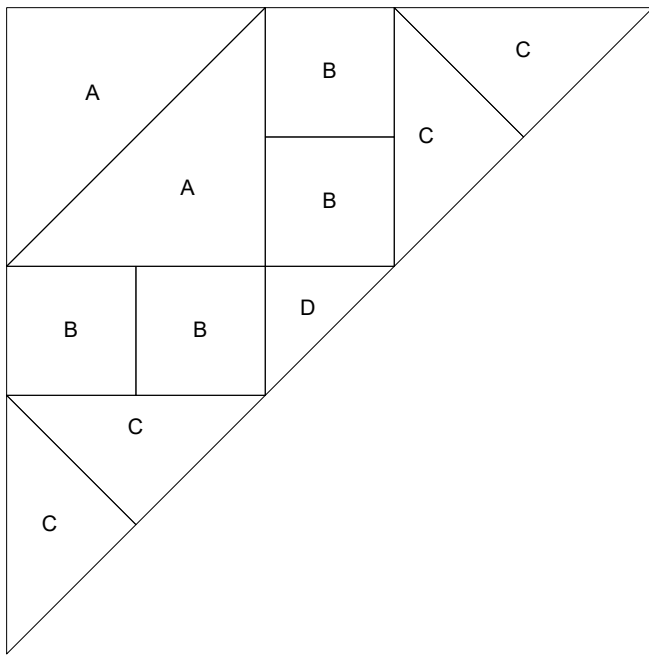

tussenblok puur 15 cm

Key Block (57/100 actual size)

hoekblok puur 15 cm

Key Block (57/100 actual size)

puur hoofdblok 15 cm

Key Block (57/100 actual size)